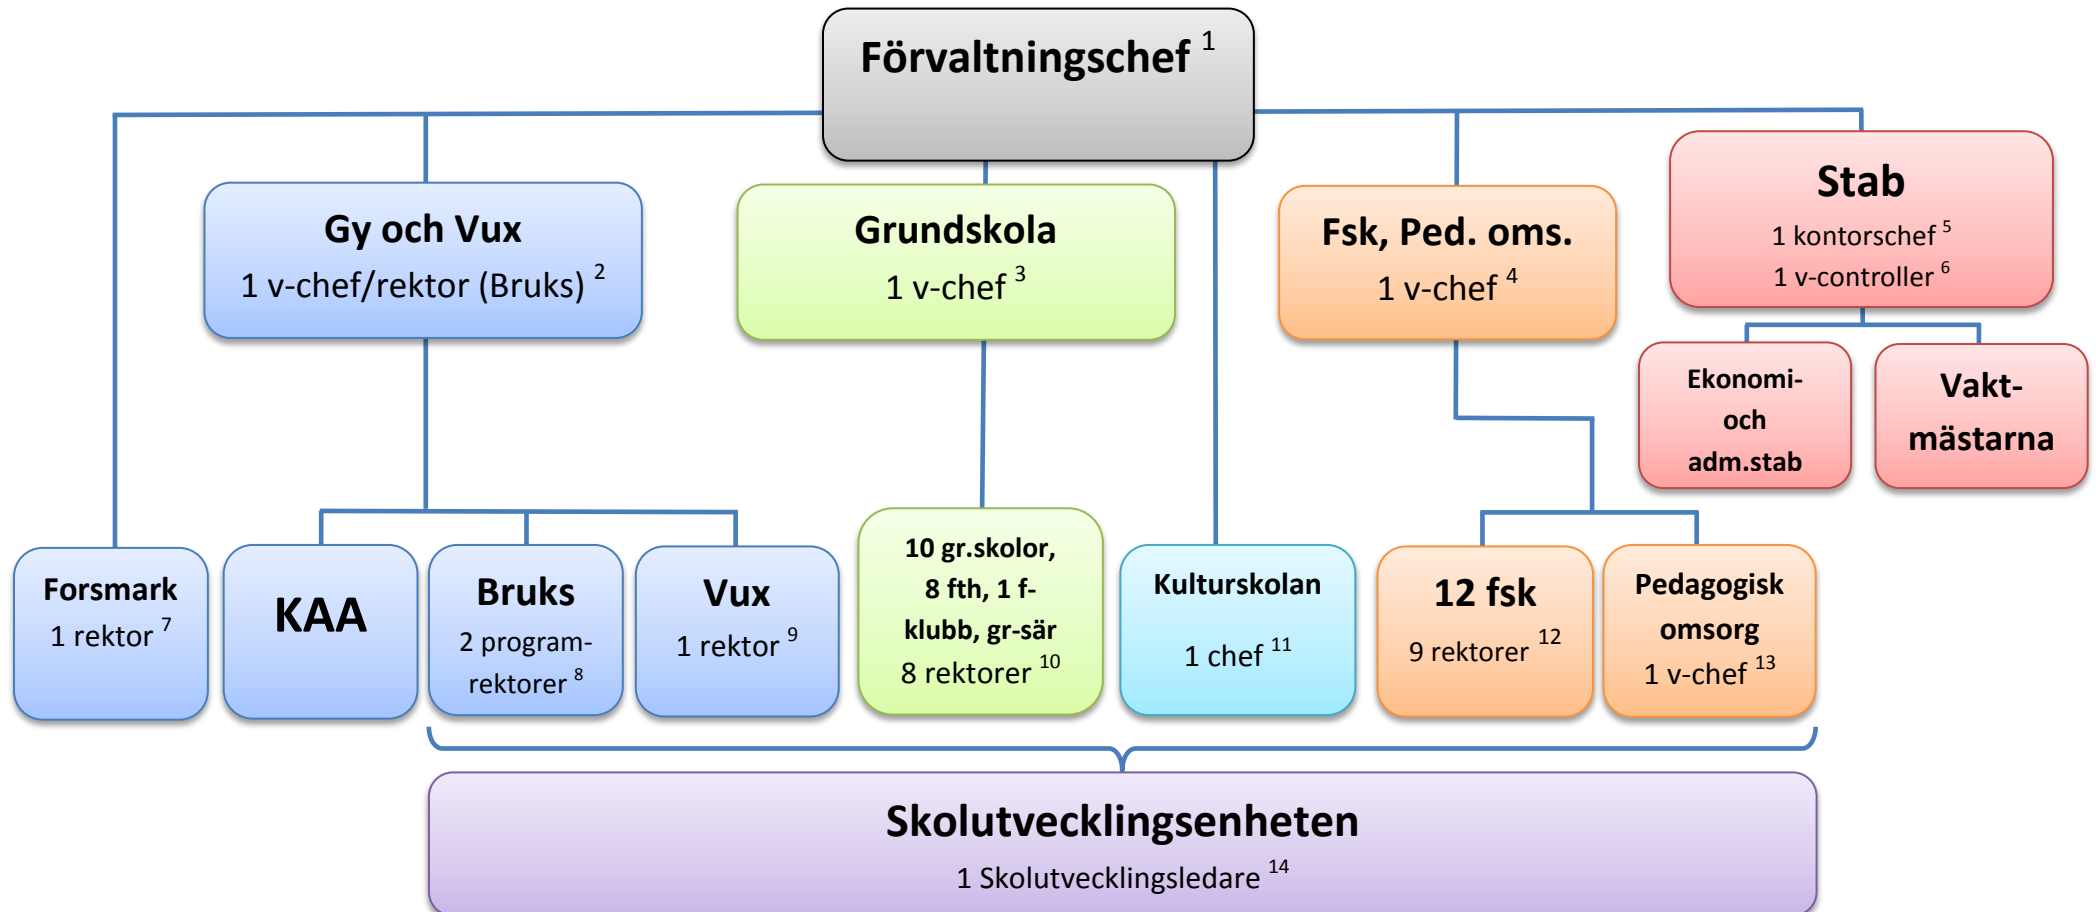

Organisation BoU

BUN

1. Lisbeth Bodén
2. Zara Järvström
3. Cecilia Eriksson
4. AnneLee Larsson
5. Sara Ersund
6. Elisabeth Lindkvist
7. Fredrik Jansson
8. Hanna Söderberg
Mattias Lundqvist
9. Magnus Kjellsson
10. Johan Köhler (Edsskolan)
Jessica Björkman (Kristinelundsskolan)
Håkan Blom (Frösåkersskolan)
Richard Boman (Öregrunds skola och Gräsö skola)
Anna-Karin Sehlstedt Stål (Olandsskolan och Ekeby skola)
Inga-Lill Ericsson, tf (Österbyskolan)
Malin Andersson, tf (Hammarskolan och Grundsär)
Johan Mattsson (Vallonskolan)
11. Dag Elfgren
12. Jenny Änggård (Mariebergs fsk, Tomtberga 1 och Nattis)
Ulrica Ericsson (Logårdens fsk och Tomtberga 2)
Cathrin Lundegård (Skutans fsk och Tärnans fsk)
Teresia Helgesson (Alma fsk)
Ingrid Wester (Furustugans fsk och Ekeby fsk)
Camilla Lindström (Ekens fsk)
Ylva Vastamäki (Granens fsk)
Jennie Naeslund Larsson (Diamantens fsk)
Jenny Andersén (Rubinens fsk)
13. Teresia Helgesson
14. Joakim Svensson