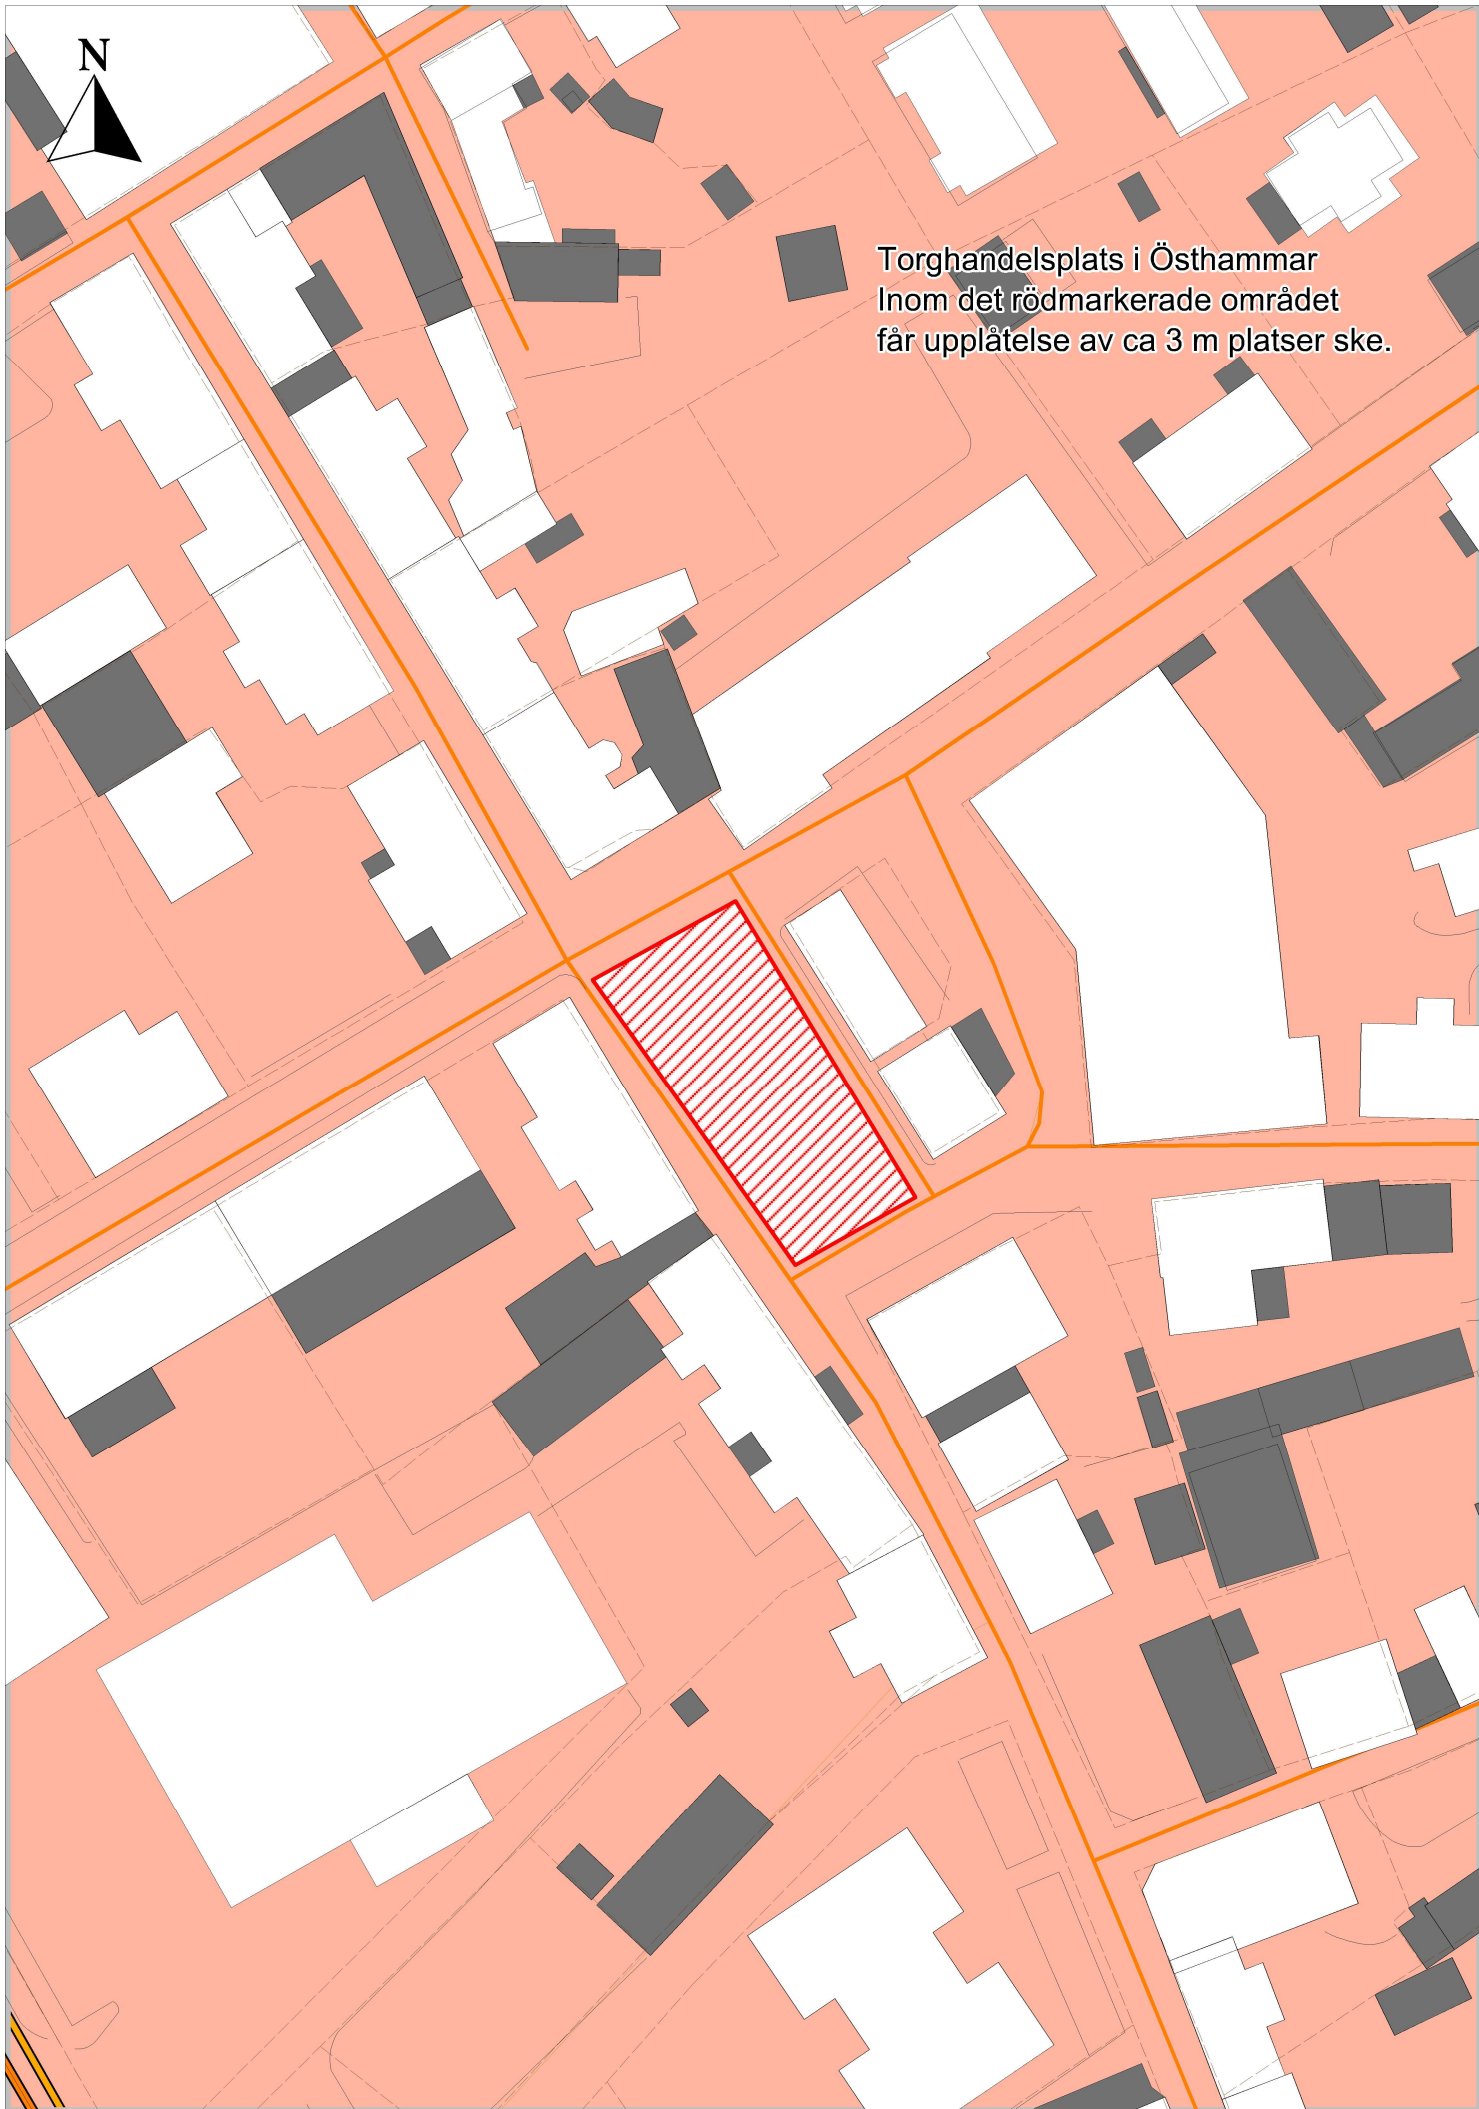

Tvärvägen

Centrumvägen

Torghandelsplats i Alunda.
Inom det rödmarkerade området
får upplåtelse av ca 3 m-platser ske.

Torghandelsplatser i Gimo.
Inom det rödmarkerade området
får upplåtelse av ca 3 m platser ske.

Torghandelsplatser i Öregrund
Inom det rödmarkerade området
får upplåtelse av ca 3 m platser
ske.

Torghandelsplatser
i Österbybruk. Inom det
rödmarkerade området
får upplåtelse av ca 3 m
platser ske.

memoravägen

Korsv

Torghandelsplats i Östhammar
Inom det rödmarkerade området
får upplåtelse av ca 3 m platser ske.