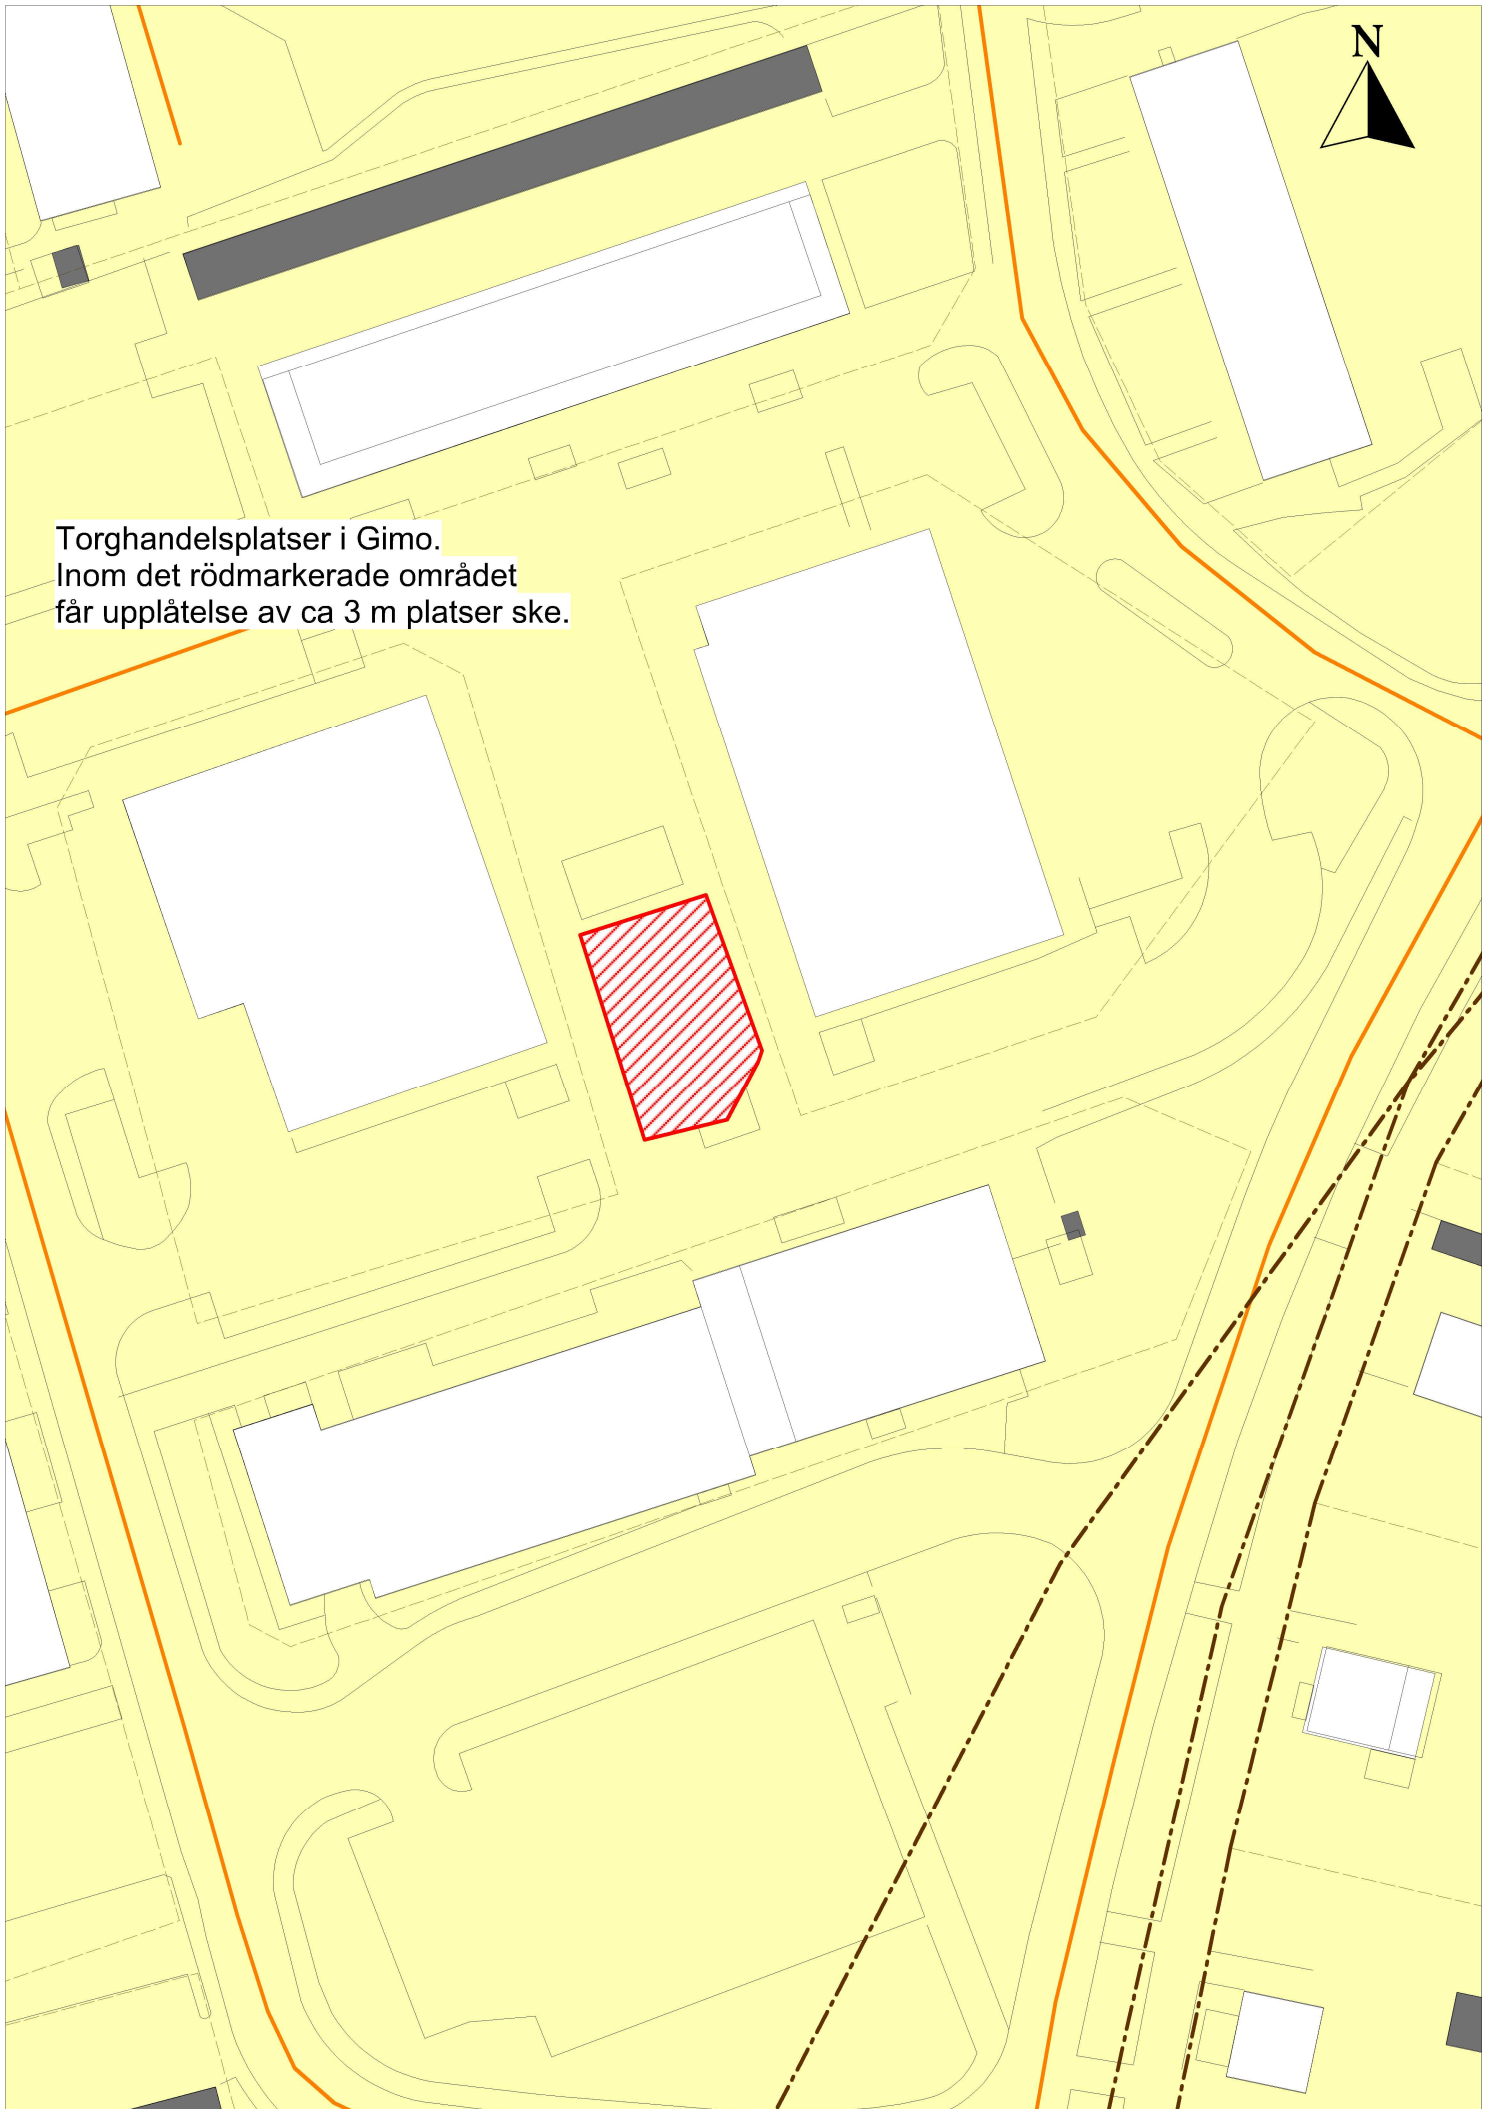

Tvärvägen

Centrumvägen

Torghandelsplats i Alunda.
Inom det rödmarkerade området
får upplåtelse av ca 3 m-platser ske.

Torghandelsplatser i Gimo.
Inom det rödmarkerade området
får upplåtelse av ca 3 m platser ske.

Torghandelsplatser i Öregrund
Inom det rödmarkerade området
får upplåtelse av ca 3 m platser
ske.

Torghandelsplatser
i Österbybruk. Inom det
rödmarkerade området
får upplåtelse av ca 3 m
platser ske.

memoravägen

Korsv

Torghandelsplats i Östhammar
Inom det rödmarkerade området
får upplåtelse av ca 3 m platser ske.