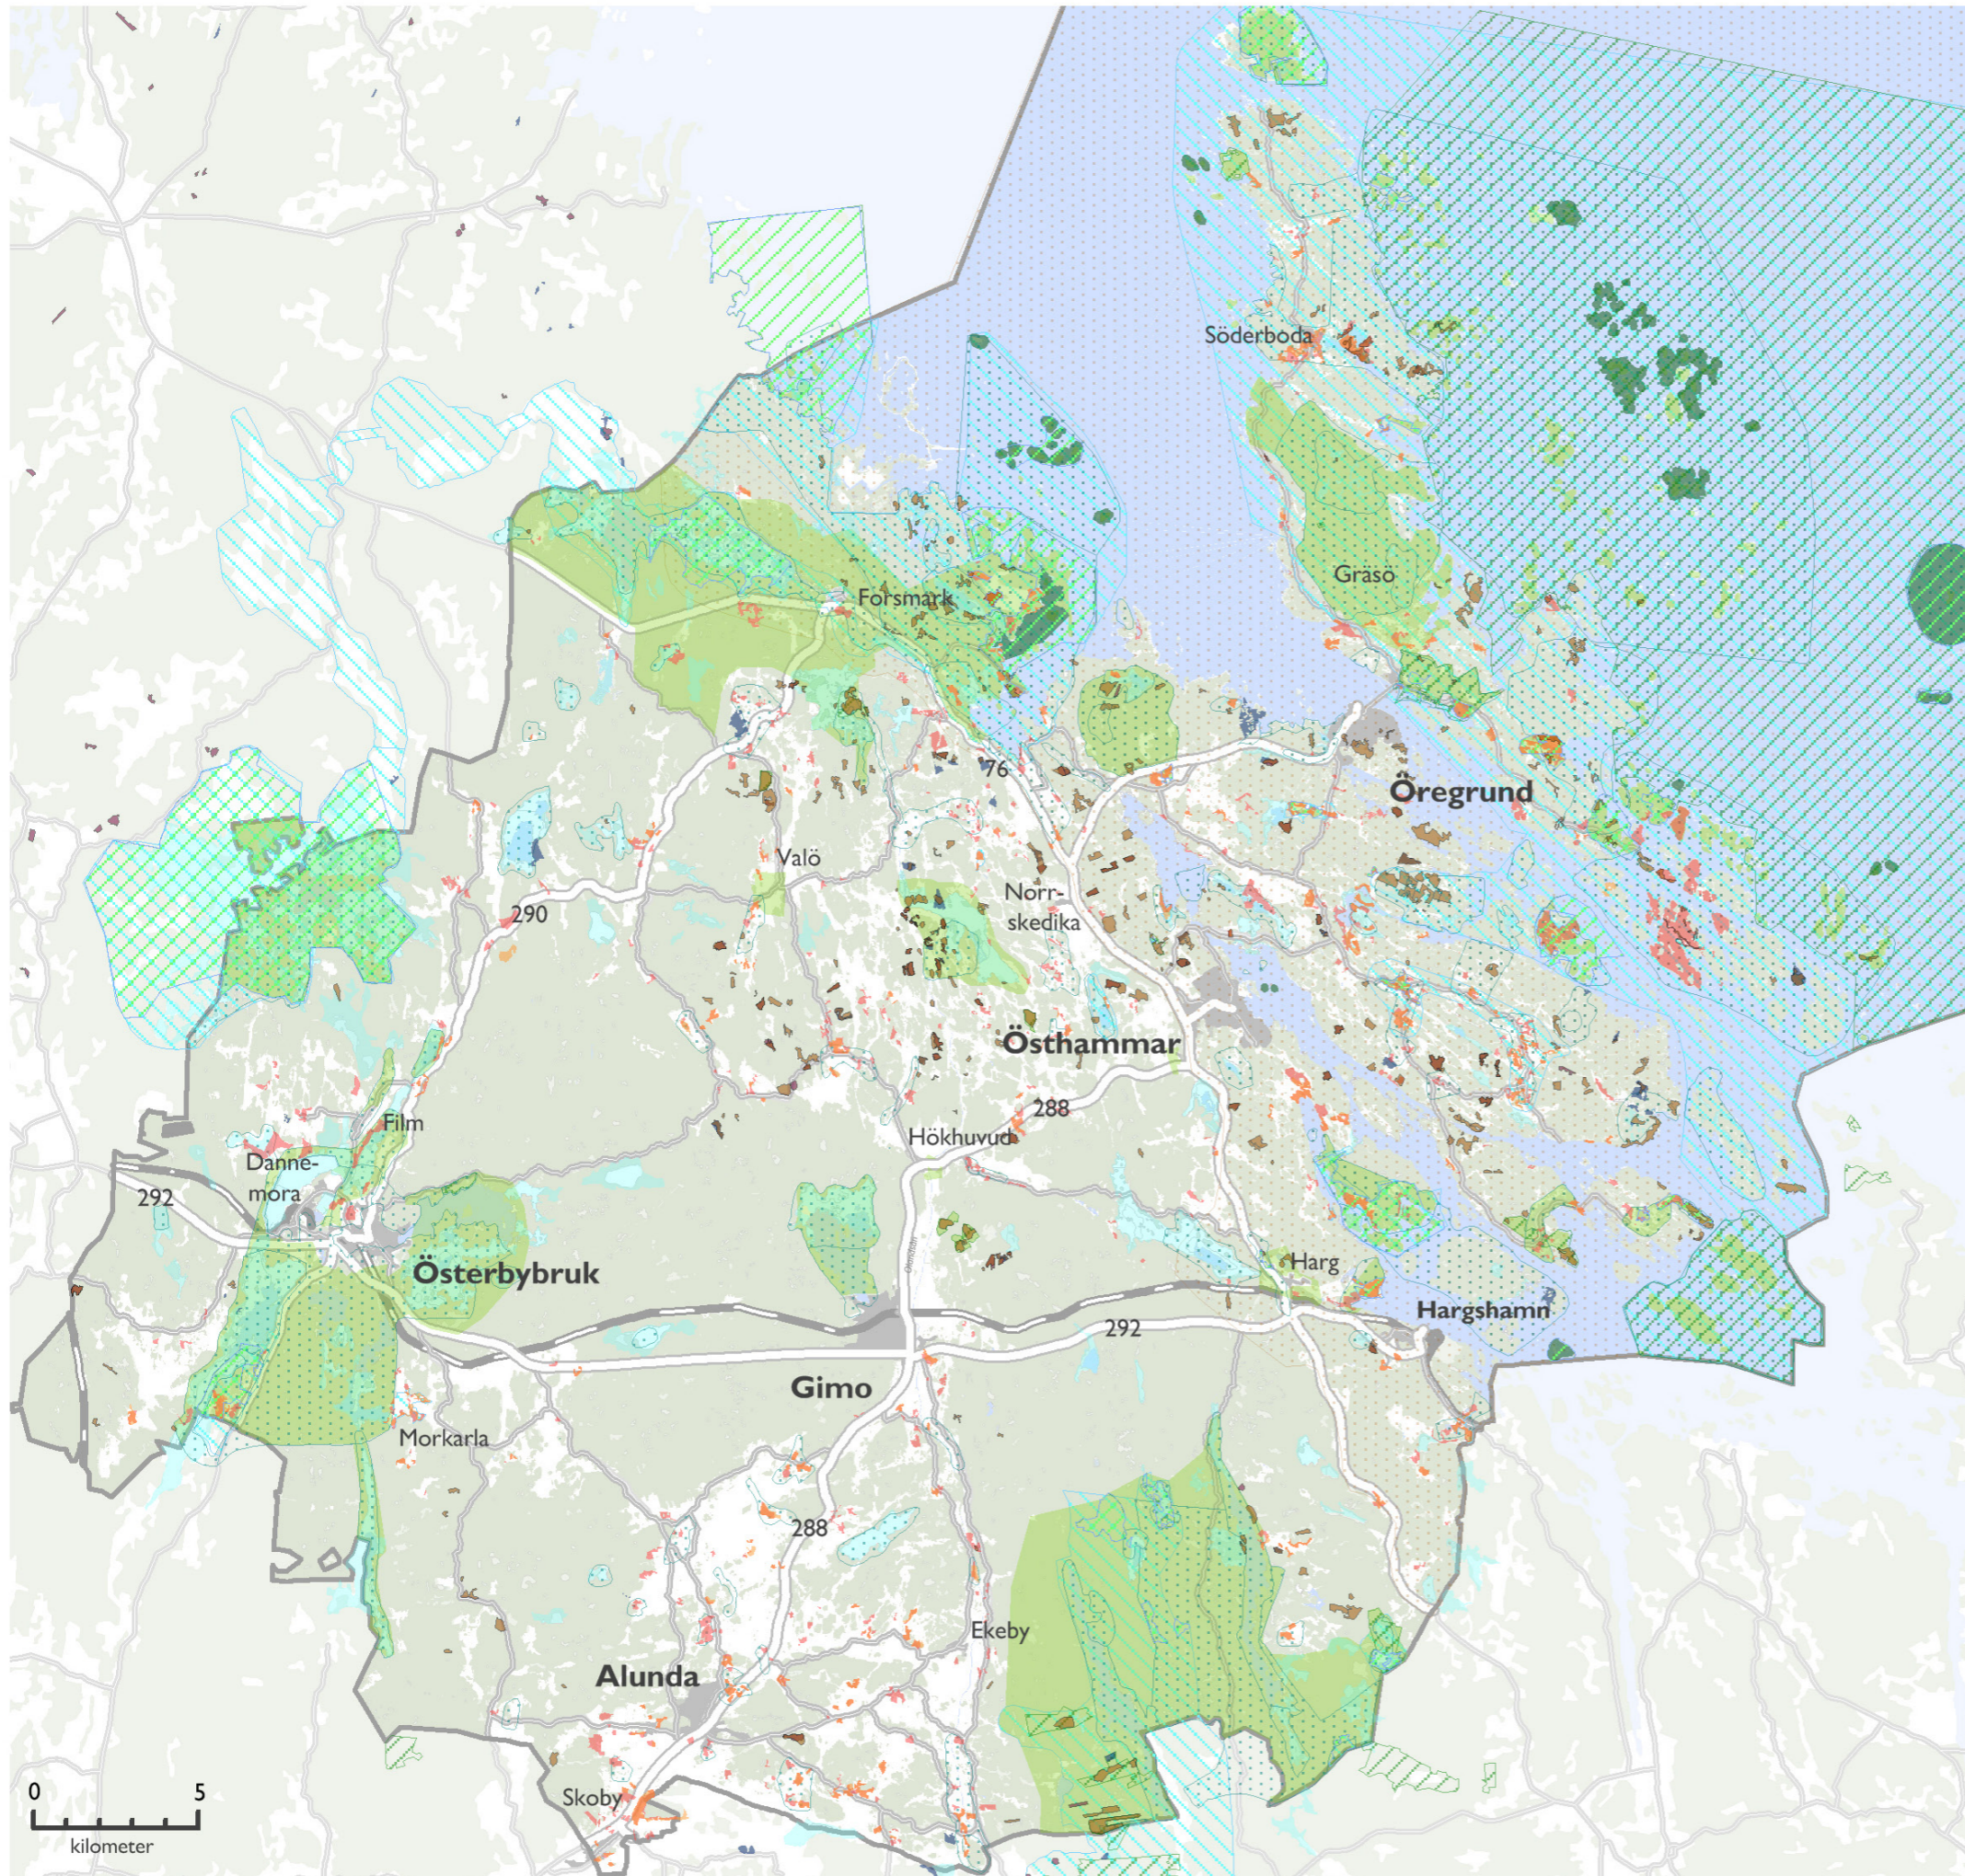

Grönstruktur

Teckenförklaring

-  Naturreservat
-  Naturvårdsprogram
-  Nyckelbiotoper
-  Ängs- och betesmarksinventering
-  Ängs- och hagmarksinventering
-  Våtmarksinventering
-  Djur- och växtskyddsområde
-  Naturvårdsavtal i skogsmark
-  Biotopskydd i skogsmark
-  Kust- och skärgårdsområde Arkösund till Forsmark
-  Riksintresse naturvård
-  Riksintresse Natura 2000-område
-  Värdeområde natur, fritid och kulturlandskap (enligt karta sid 25)